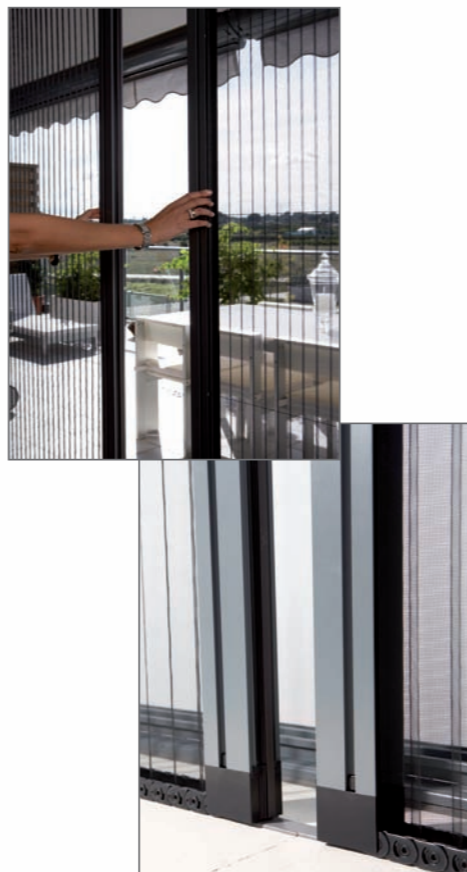

Insektenschutz-Plissee

Das Plissee-System basiert auf einer Rollenkette, welche stufenloses öffnen und schließen ohne zurückschnellen ermöglicht. Eingezogen verschwindet es fast unsichtbar im Rahmenprofil, welches sich mit nur einem Handgriff abnehmen lässt. Das Plissee-System kann beliebig erweitert werden und ist somit für alle Türöffnung geeignet.

Die nur 3mm hohe Bodenleiste bietet auch Menschen mit Handicap absolute Barrierefreiheit.