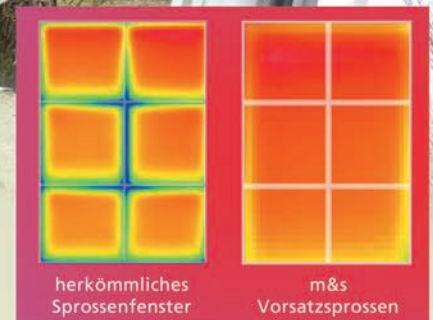

Ihr Fachpartner für Insektenschutz und Vorsatzsprossen in Ihrer Nähe:

Linther Straße 1
14822 Linthe
Tel.: 03 38 44. 7 50 6-0
Fax: 03 38 44. 7 50 6-37

www.porta-baelemente.de

Ellernstraße 6-8
32457 Porta Westfalica
Tel.: 057 31. 84 22 2-0
Fax: 057 31. 84 22 2-37