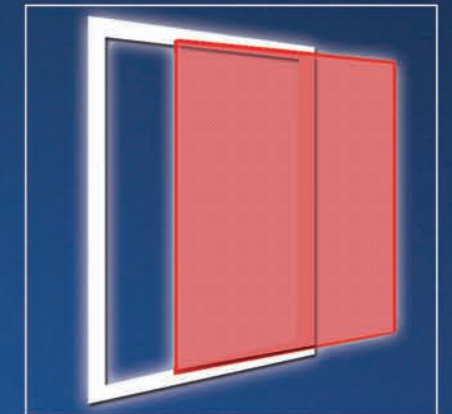

m&s Insektenschutzsysteme...

...ein wahres PLUS für Mensch und Natur!

Unsere individuell angefertigten Insektenschutzsysteme eignen sich für jede bauliche Situation:

Spannrahmen für Fenster

Drehtüren
(mit und ohne Zarge)

Schiebetüren

Pendeltüren

Stulptüren

Plissee

Tür und Fensterrollos

Lichtschachtabdeckungen

Sonderlösungen

Maßgefertigte Insektenschutzsysteme 100% Sicher – 100% Einfach!