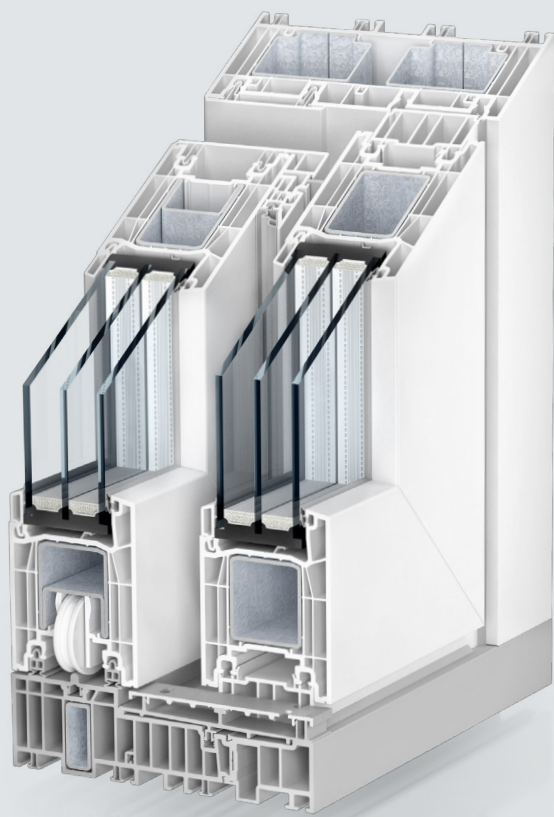

Kömmerling®
TODAY FOR TOMORROW

NEUE FREIRÄUME DURCH
NACHHALTIGE TÜRLOSUNGEN.

PremiDoor 76 **Hebe-Schiebetürsystem**

BEGRÜSSEN SIE DIE SONNE IN IHREM ZUHAUSE.

Helle, lichtdurchflutete Wohnräume – ein Traum, den Sie sich jederzeit erfüllen können: mit unserem Hebe-Schiebe-Türsystem PremiDoor 76. Tanken Sie auf beim Blick ins Grüne, oder genießen Sie die Weite der urbanen Skyline. Alles ist möglich. Denn PremiDoor 76 schafft großzügige Glasflächen, die das Draußen in Ihre vier Wände integrieren. Gut zu wissen: Das System ist nahezu barrierefrei, punktet mit maximalem Bedienkomfort und sorgt für hohe Wärmedämmung. Zudem sind die Profile recycelbar und aus umweltfreundlichem Kunststoff gefertigt. Das Ergebnis: nachhaltige Türlösungen, perfekt für Neubau und Renovierung.

PremiDoor 76

GEBEN SIE DEM LICHT MEHR RAUM.

PremiDoor 76 und
PremiDoor 76 Lux

Sie legen großen Wert auf maximalen Wärme-, Schall- und Einbruchschutz? Dann ist das Hebe-Schiebe-Türsystem PremiDoor 76 wie für Sie gemacht. Dabei können Sie zwischen zwei Varianten wählen: der klassischen Ausführung PremiDoor 76, die bereits eine hohe Wärmedämmung bietet. Oder Sie entscheiden sich für PremiDoor 76 Lux mit noch mehr Lichteinfall.

ENTDECKEN SIE NOCH MEHR SONNENSEITEN.

PremiDoor 76 Lux

Sie wollen mehr? Mehr Transparenz, mehr Lichteinfall, mehr Wärmegewinn? Dann ist PremiDoor 76 Lux perfekt für Sie. Dank der ausgefeilten Konstruktion ist das Flügelprofil besonders schmal. Dadurch entstehen besonders großzügige Glasflächen, die noch mehr Sonnenlicht hereinlassen und dadurch für zusätzlichen Wärmegewinn sorgen.

PremiDoor 76	PremiDoor 76 Lux
✓ Maximale Bauhöhe von 2,60 m	✓
✓ Verglasungsmöglichkeiten bis 52 mm	✓
✓ Optimale Wärmedämmung bis 1,4 W/(m²K) im Standard	✓
✓ Einbruchschutz bis Sicherheitsstandard RC2	✓
✓ Komfortable Schwellenlösung	✓
	✓ deutlich mehr Lichteinfall durch reduziertes Flügelprofil