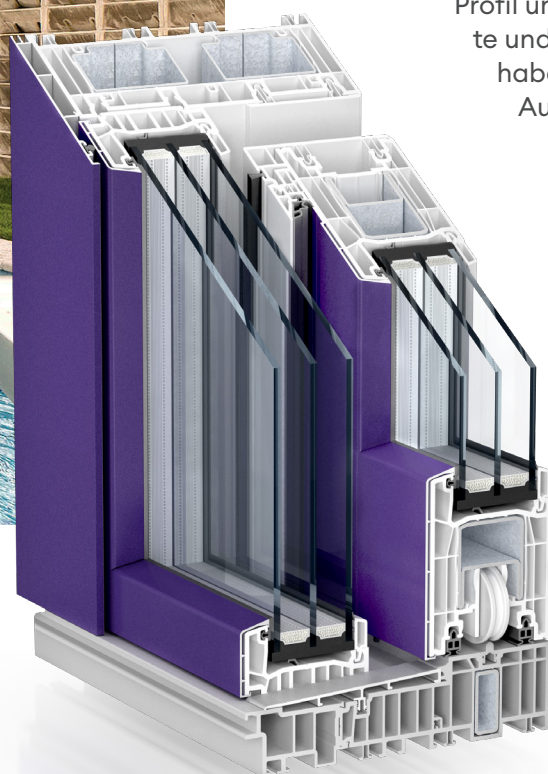

IM DOPPEL UNSCHLAGBAR.

PremiDoor 76 und AluClip

Die Aluminiumschale AluClip macht noch mehr aus Ihrer PremiDoor 76 Lösung. Die Kombination aus Kunststoff-Profil und Aluminium sorgt für eine pflegeleichte, elegante und wirtschaftliche Lösung, an der Sie lange Freude haben. Das besondere Plus: Zusätzlich bietet die AluClip Ausführung eine grenzenlose Farbauswahl.

PremiDoor 76		PremiDoor 76 Lux
✓	Klassisch weiß	✓
✓	Foliert in Holzstrukturen	✓
✓	Foliert in Unifarben	✓
✓	Foliert in Metallicfarben	✓
✓	AluClip	✓
✓	proCoverTec	✓
✓	PMMA »AcrylColor«	

VARIABILITÄT

1 Hebe-Schiebeflügel,
1 Festverglasung

2 Hebe-Schiebeflügel,
1 Festverglasung

2 Hebe-Schiebeflügel

2 Hebe-Schiebeflügel,
2 Festverglasungen