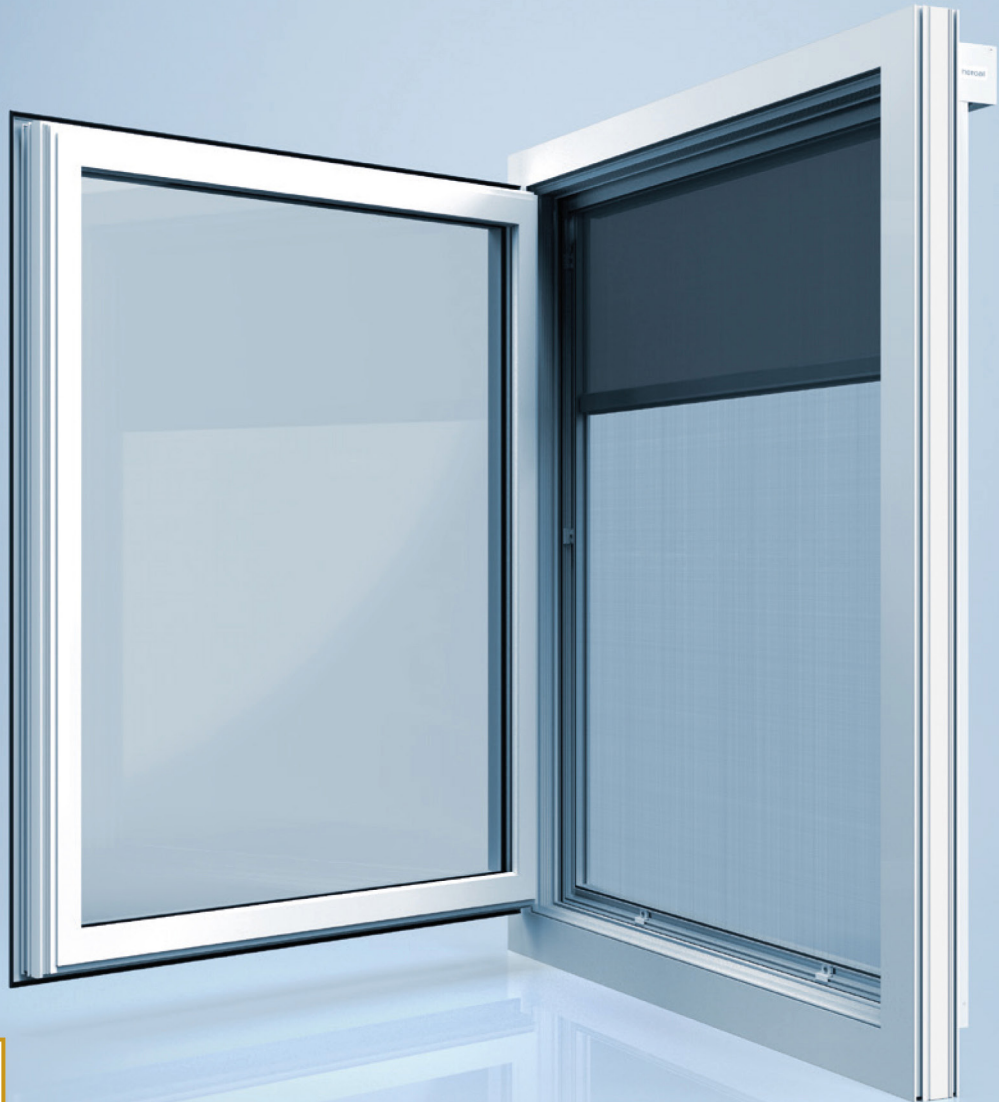

**PORTA
FENSTER**

R+T

**INNOVATIONS
PREIS 2021
GEWINNER**

heroal VS Z EM Klemmbares Sonnenschutzsystem

heroal